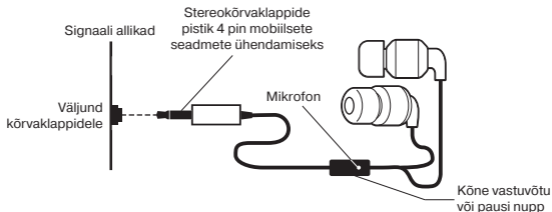

**KOMPLEKTSUS**

- Stereokõrvaklappid – 1 tk.
- Garantiialong/Kasutusjuhend – 1 tk.

**ERIOMADUSED**

- Mugav kerge konstruktsioon
- Liides 3,5 mm (4 pin) mobiilsete seadmete ühendamiseks
- Mikrofon ja kõne vastuvõtu/pausi nupp kaablil

**ÜHENDAMINE JA EKSPLUATEERIMINE**

- Sisestage stereokõrvaklappide pistik signaali allika audioväljundi pesa (personaalarvuti, sülearvuti, kaasaskantav heliseade jms) nii nagu on näidatud joon. 1.
- Seadke stereokõrvaklappide helitugevus signaali allika helitugevuse regulaatori abil.